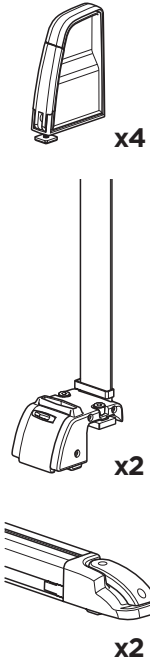

➤ Instructions

Thule Ladder Tilt 311010

- EN** Ladder Tilt for roof-mounted racks
FR Porte-échelle pour barres de toit
ES Ladder Tilt para racks de techo
DE Abklappbarer Leiterhalter für Dachträger
NL Ladderlift voor dakdragers
PT Ladder Tilt para barras de tejadilho
IT Ladder Tilt per portapacchi da installare sul tetto
SV Tiltbar steghållare för takmonterade räckan
DK Vipbar stigebærer til tagbøjler
NO Ladder Tilt til takmonterte stativer
FI Tikaspidin katolle asennettaviin telineisiin
IS Stigafesting fyrir grindur á þak
ET Katusele paigaldatav redelikallutajta
LV Kāpņu noliekšanas sistēma uz jumta uzstādāmiem bagāžniekiem
LT Kopėčių pavertimo funkcija, skirta ant stogo tvirtinamiems skersiniams
RU Крепление-лифт для перевозки лестниц на крышном багажнике
UK Навіс для драбини для багажників для даху
PL Opuszczany uchwyt do drabiny do bagażnika montowanego na dachu
CS Sklopný držák žebříku pro střešní nosiče
HU Tetőcsomagtartóra szerelhető létrabilentő
RO Sistem de încărcare a scării prin înclinare pentru cadru de bare montate pe acoperiș
- SK** Sklopný držiak rebrika na strešné nosiče
SL Nagibni nosilec lestve za strešne prtljažnike
BG Ladder Tilt за релси, монтирани върху покрива
HR Nagibni nosač ljestvi za krovne nosače
EL Ανακλινόμενη σχάρα σκάλας για μπάρρες οροφής
TR Araç üstüne bağlanan raflar için Merdiven Eğimi
MT Sellum Li Jinklina Ruflu għal xtillieri mmuntati fuq saqaf
- HE** תושבת הטיית סולם לגג הרכב
AR حامل مائل لسلم للحوامل المثبتة على السقف
- ZH (CN)** 车顶架用梯子倾斜装置
ZH (TW) 車頂架專用梯子斜架
JA ルーフマウント型ラック用ラダーチルト
KO 루프 장착 랙용 Ladder Tilt
TH ที่เอียงบันไดสำหรับแร็คหลังคา
MS Ladder Tilt untuk rak yang dipasang pada bum bung

i

10,5 kg

Max 50 kg

1

2

3

4

A