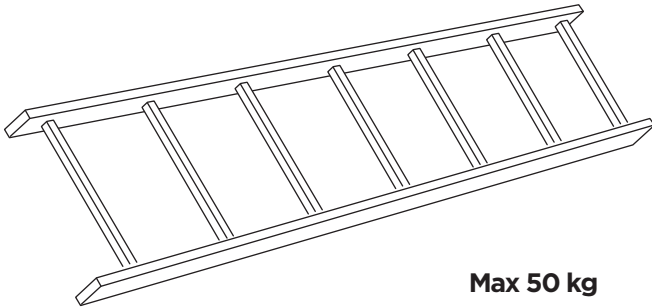

➤ Instructions

Thule Ladder Tilt 311010

- EN** Ladder Tilt for roof-mounted racks
FR Porte-échelle pour barres de toit
ES Ladder Tilt para racks de techo
DE Abklappbarer Leiterhalter für Dachträger
NL Ladderlift voor dakdragers
PT Ladder Tilt para barras de tejadilho
IT Ladder Tilt per portapacchi da installare sul tetto
SV Tiltbar steghållare för takmonterade räckan
DK Vipbar stigebærer til tagbøjler
NO Ladder Tilt til takmonterte stativer
FI Tikaspidin katolle asennettaviin telineisiin
IS Stigafesting fyrir grindur á þak
ET Katusele paigaldatav redelikallutajta
LV Kāpņu noliekšanas sistēma uz jumta uzstādāmiem bagāžniekiem
LT Kopėčių pavertimo funkcija, skirta ant stogo tvirtinamiems skersiniams
RU Крепление-лифт для перевозки лестниц на крышном багажнике
UK Навіс для драбини для багажників для даху
PL Opuszczany uchwyt do drabiny do bagażnika montowanego na dachu
CS Sklopný držák žebříku pro střešní nosiče
HU Tetőcsomagtartóra szerelhető létrabilentő
RO Sistem de încărcare a scării prin înclinare pentru cadru de bare montate pe acoperiș
- SK** Sklopný držiak rebrika na strešné nosiče
SL Nagibni nosilec lestve za strešne prtljažnike
BG Ladder Tilt за релси, монтирани върху покрива
HR Nagibni nosač ljestvi za krovne nosače
EL Ανακλινόμενη σχάρα σκάλας για μπάρρες οροφής
TR Araç üstüne bağlanan raflar için Merdiven Eğimi
MT Sellum Li Jinklina Ruflu għal xtillieri mmuntati fuq saqaf
- HE** תושבת הטיית סולם לגג הרכב
AR حامل مائل لسلم للحوامل المثبتة على السقف
- ZH (CN)** 车顶架用梯子倾斜装置
ZH (TW) 車頂架專用梯子斜架
JA ルーフマウント型ラック用ラダーチルト
KO 루프 장착 랙용 Ladder Tilt
TH ที่เอียงบันไดสำหรับแร็คหลังคา
MS Ladder Tilt untuk rak yang dipasang pada bum bung

i

10,5 kg

Max 50 kg

1

2

3

4

A