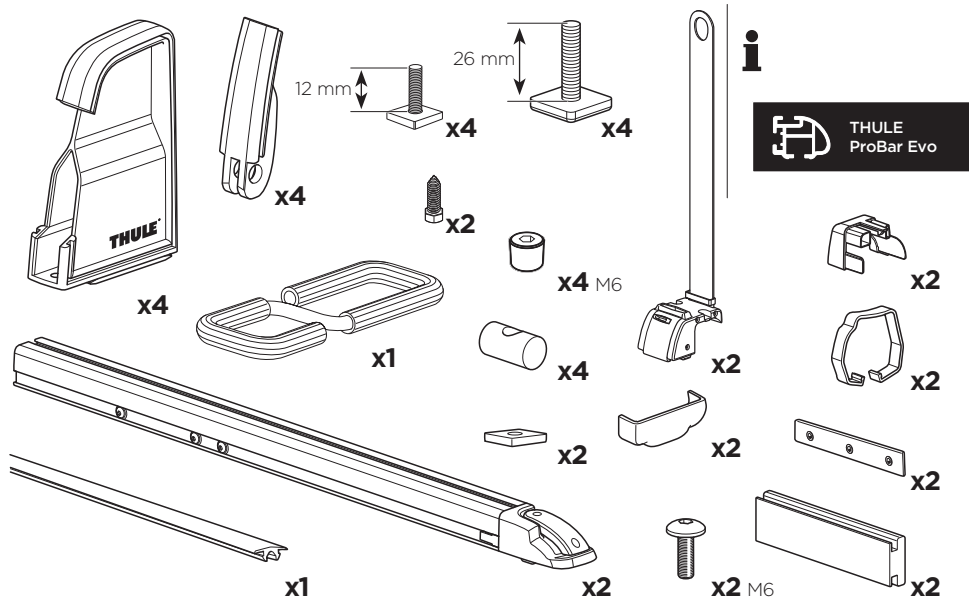

➤ Instructions

Thule Ladder Tilt 311010

- EN** Ladder Tilt for roof-mounted racks
FR Porte-échelle pour barres de toit
ES Ladder Tilt para racks de techo
DE Abklappbarer Leiterhalter für Dachträger
NL Ladderlift voor dakdragers
PT Ladder Tilt para barras de tejadilho
IT Ladder Tilt per portapacchi da installare sul tetto
SV Tiltbar steghållare för takmonterade räckan
DK Vipbar stigebærer til tagbøjler
NO Ladder Tilt til takmonterte stativer
FI Tikaspidin katolle asennettaviin telineisiin
IS Stigafesting fyrir grindur á þak
ET Katusele paigaldatav redelikallutajta
LV Kāpņu noliekšanas sistēma uz jumta uzstādāmiem bagāžniekiem
LT Kopėčių pavertimo funkcija, skirta ant stogo tvirtinamiems skersiniams
RU Крепление-лифт для перевозки лестниц на крышном багажнике
UK Навіс для драбини для багажників для даху
PL Opuszczany uchwyt do drabiny do bagażnika montowanego na dachu
CS Sklopný držák žebříku pro střešní nosiče
HU Tetőcsomagtartóra szerelhető létrabilentő
RO Sistem de încărcare a scării prin înclinare pentru cadru de bare montate pe acoperiș
- SK** Sklopný držiak rebrika na strešné nosiče
SL Nagibni nosilec lestve za strešne prtljažnike
BG Ladder Tilt за релси, монтирани върху покрива
HR Nagibni nosač ljestvi za krovne nosače
EL Ανακλινόμενη σχάρα σκάλας για μπάρρες οροφής
TR Araç üstüne bağlanan raflar için Merdiven Eğimi
MT Sellum Li Jinklina Ruflu għal xtillieri mmuntati fuq saqaf
- HE** תושבת הטיית סולם לגג הרכב
AR حامل مائل لسلم للحوامل المثبتة على السقف
- ZH (CN)** 车顶架用梯子倾斜装置
ZH (TW) 車頂架專用梯子斜架
JA ルーフマウント型ラック用ラダーチルト
KO 루프 장착 랙용 Ladder Tilt
TH ที่เอียงบันไดสำหรับแร็คหลังคา
MS Ladder Tilt untuk rak yang dipasang pada bum bung

i

10,5 kg

Max 50 kg

1

2

3

4

A